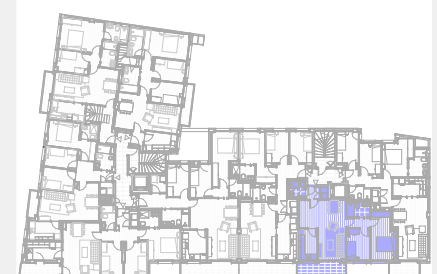

Ubicació Habitatge

Carrer Còrsega

0 1 2